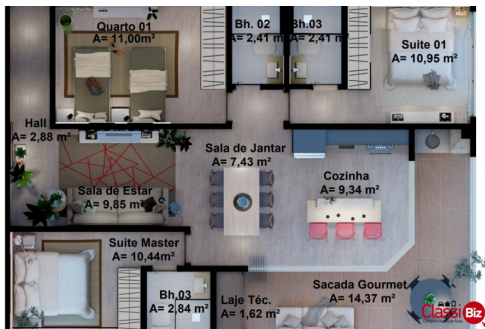

Fort do Farol

Informações vendedor

Nome: Sandro Danth Ferreira
E-mail: sdanth07@gmail.com
Nome da Empresa: SANFER Imóveis
Nome: Sandro Danth
Sobrenome: Ferreira
País: Brazil
CEP: 66820-02
Endereço: Passagem Alacid Nunes
Telefone: (91) 981-985783
Website: <https://www.facebook.com/sdanthimoveis/>

Detalhes do anúncio

ANÚNCIO

Título: Fort do Farol
Propriedade para: Venda
Preço: R$ 190.608,00
Quartos: 2
Banheiro: 2
Tamanho: 50 m²
Número de pisos: 5
Construído: 2021
Tamanho do lote: 50 m²
Garagem: Sim
Confortos: Ar Condicionado, Sauna, Segurança, Elevador, Condomínio Fechado, Sacada, Churrasqueira, Espaço Gourmet, Playground, Piscina, Brinquedoteca
O Que Tem Perto: Academia, Clubes, Clínicas, Escolas, Hospitais, PetShop, Restaurantes, Supermercado, Ônibus
Adicionado: 18.02.2020

Nr de Referência: RF109793

Descrição: Fort do Farol - Salinas -
Pará - Brasil

Uma obra de arte